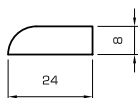

Sockelleisten

0476 20 St.
6x40 mm

Kiefer

0479 30 St.
8x24 mm

Buche Eiche

0509 10 St.
24x42 mm

Ahorn Buche Eiche Kiefer