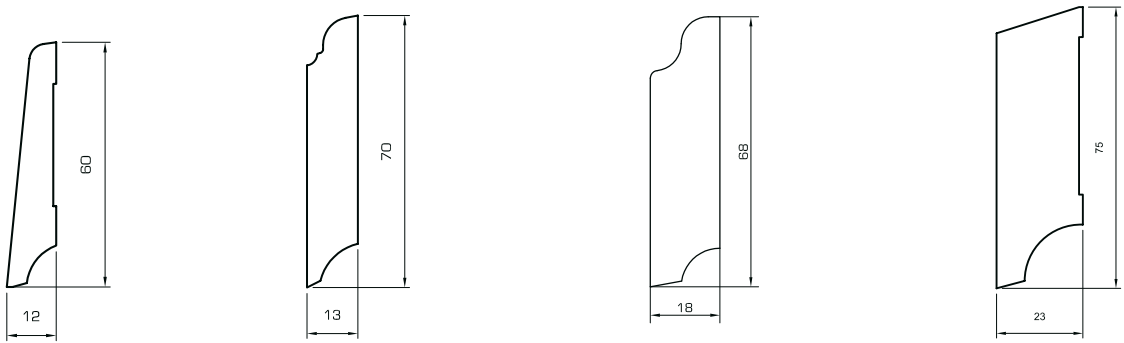

Sockelleisten

5547 10 St.
12x60 mm

Ahorn
Buche

Eiche

0500 5 St.
13x70 mm

Buche (A)
Eiche

Kiefer
Weiß

6112 5 St.
18x70 mm

Ayous/Abachi
Eiche rustikal

Fichte astig
Weiß

5600 5 St.
23x75 mm

Eiche rustikal
Weiß

Sockelleisten

0497 5 St.
13x80 mm

Buche
Eiche

Kiefer
Weiß

6220 5 St.
20x80 mm

Eiche
Eiche rustikal

6137 5 St.
18x100 mm

Ayous/Abachi
Fichte astig

0499 5 St.
18x120 mm

Ayous/Abachi
Eiche
Weiß

5903 5 St.
17x150 mm

Eiche rustikal

Die richtige Anpassung

Bei der Auswahl der passenden Sockelleisten sollten die Unterschiede in Lichteinfall und -reflexion beachtet werden: Stellen Sie die Leistenmuster im rechten Winkel zum Parkettboden – nur so sehen Sie den realen Farbeffekt und können die ideale Holzart, passend zu Ihrem Parkettboden auswählen.