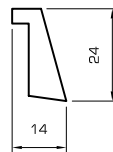

Profilleisten

**1023** 30 St.  
10x23 mm

Eiche | Kiefer

**1230** 30 St.  
12x30 mm

Kiefer

Falzleisten

**0580** 20 St.  
14x24 (Falztiefe 4x17 mm)

Eiche Kiefer | Limba Sipo/Mahagoni