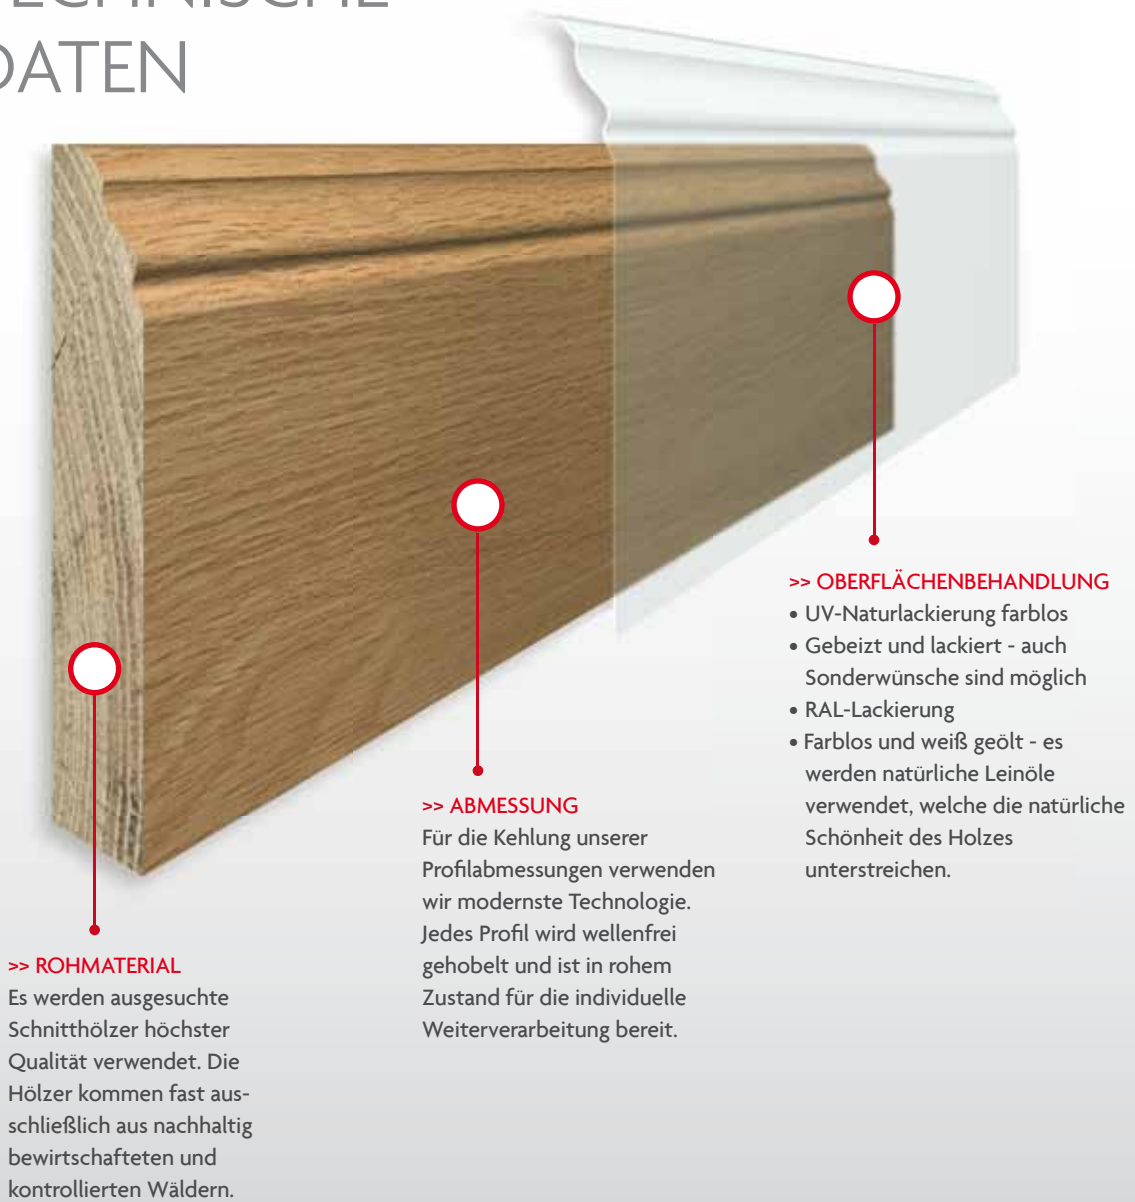

TECHNISCHE DATEN

>> ROHMATERIAL
Es werden ausgesuchte Schnitthölzer höchster Qualität verwendet. Die Hölzer kommen fast ausschließlich aus nachhaltig bewirtschafteten und kontrollierten Wäldern.

>> ABMESSUNG
Für die Kehlung unserer Profilabmessungen verwenden wir modernste Technologie. Jedes Profil wird wellenfrei gehobelt und ist in rohem Zustand für die individuelle Weiterverarbeitung bereit.

>> OBERFLÄCHENBEHANDLUNG

- UV-Naturlackierung farblos
- Gebeizt und lackiert - auch Sonderwünsche sind möglich
- RAL-Lackierung
- Farblos und weiß geölt - es werden natürliche Leinöle verwendet, welche die natürliche Schönheit des Holzes unterstreichen.