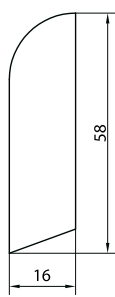

Sockelleisten

1495 10 St.
13x60 mm

Ahorn	Kiefer
Buche	Weiß
Eiche	

6842 5 St.
16x60 mm

Buche
Eiche

0496 5 St.
13x70 mm

Buche	Kiefer
Eiche	Weiß