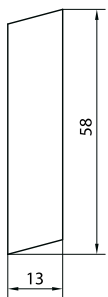

Sockelleisten

1495 10 St.
13x60 mm

Ahorn	Kiefer
Buche	Weiß
Eiche	

6842 5 St.
16x60 mm

Buche
Eiche

0496 5 St.
13x70 mm

Buche	Kiefer
Eiche	Weiß