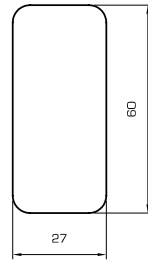

Hohlkehlleisten

**0533** 30 St.  
18x18 mm

Eiche | Kiefer

**0536** 25 St.  
22x22 mm

Eiche  
Fichte

Kiefer

Winkelleisten

Saunaleisten

**0573** 20 St.  
28x28 (Innenmaß ca.21x21 mm)

**0575** 10 St.  
35x35 (Innenmaß ca.28x28 mm)

**0700** 5 St.  
27x60 mm

**6493** 5 St.  
27x85 mm

Fichte | Kiefer

Fichte | Kiefer

Ayous/Abachi

Ayous/Abachi