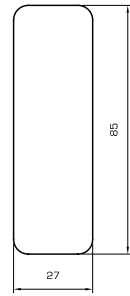

Hohlkehlleisten

**0533** 30 St.  
18x18 mm

Eiche | Kiefer

**0536** 25 St.  
22x22 mm

Eiche  
Fichte

Kiefer

Winkelleisten

Saunaleisten

**0573** 20 St.  
28x28 (Innenmaß ca.21x21 mm)

**0575** 10 St.  
35x35 (Innenmaß ca.28x28 mm)

**0700** 5 St.  
27x60 mm

**6493** 5 St.  
27x85 mm

Fichte | Kiefer

Fichte | Kiefer

Ayous/Abachi

Ayous/Abachi